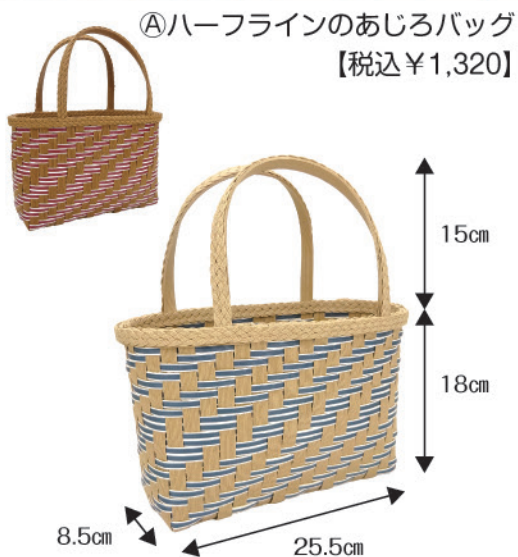

教室課題

2025年 4月

店舗で販売中のキットや書籍の作品、
通信講座の作品、人気のPPバンドのレシピ
も教室で制作可能です。

※キットは写真と色が異なる場合があります。

2時間の講習費は税込 1,100円(キット代別)
月～金曜日の午前10:00～12:00・午後13:00～15:00(都合上、休講になる場合があります)
ハサミ※・木工用ボンド※・マスキングテープ※・洗濯バサミ10個・筆記用具・ウェットティッシュをお持ちください(※印は店舗でも販売しております)。
29(火)は休講日です。当日のご予約はご遠慮ください。
体験教室は税込550円で『リボンかご』または『PPバンドの小物入れ』のどちらかを受講(1回のみ)出来ます。教室は2階、店舗は4階です。