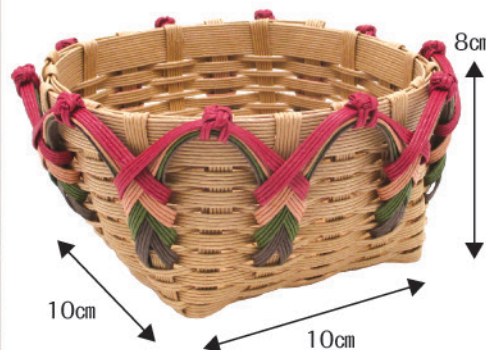

教室課題

2025年 2月

①麦の穂バッグ【税込¥1,540】

②クラウン模様のかご【税込¥770】

③ひな飾り【税込¥880】

店舗で販売中のキットや書籍の作品、
通信講座の作品、人気のPPバンドのレシピ
も教室で制作可能です。

※キットは写真と色が異なる場合があります。

2時間の講習費は税込 1,100円(キット代別)